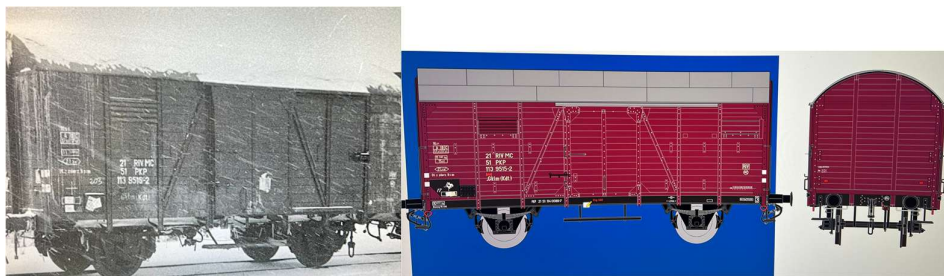

Zestaw dwóch wagonów towarowych typu Gklm (Kdt), PKP.
Cena promocyjna zestawu to 400 zł dla uczestników zlotu. Będzie możliwość rezerwacji przy zgłoszeniu do Bielska, z ceną promocyjną i pierwszeństwem dla uczestników zlotu.

Cena sprzedaży w trakcie zlotu to 450 zł.

Zestaw ten będzie do nabycia w trakcie imprezy w sklepie Hobby Shop.

A set of two Gklm (Kdt) PKP cargo wagons.

The set promotional price is 400 PLN. Reservations will be available upon registration to Bielsko, with promotional price and priority given to event participants.

The set price is 450 PLN during meeting.

This set of wagons will be available for buying in Hobby Shop stand during the event.

Rejestracja data: do dnia 31.03.2026/ Registration date: up to 31.03.2026

Formularz rejestracyjny / Registration form: [Bielsko 2026 - Formularz zgłoszeń](#)

Dodatkowe informacje / Additional info: faber.lukasz@wp.pl

<https://www.facebook.com/kolejwminiaturze/>