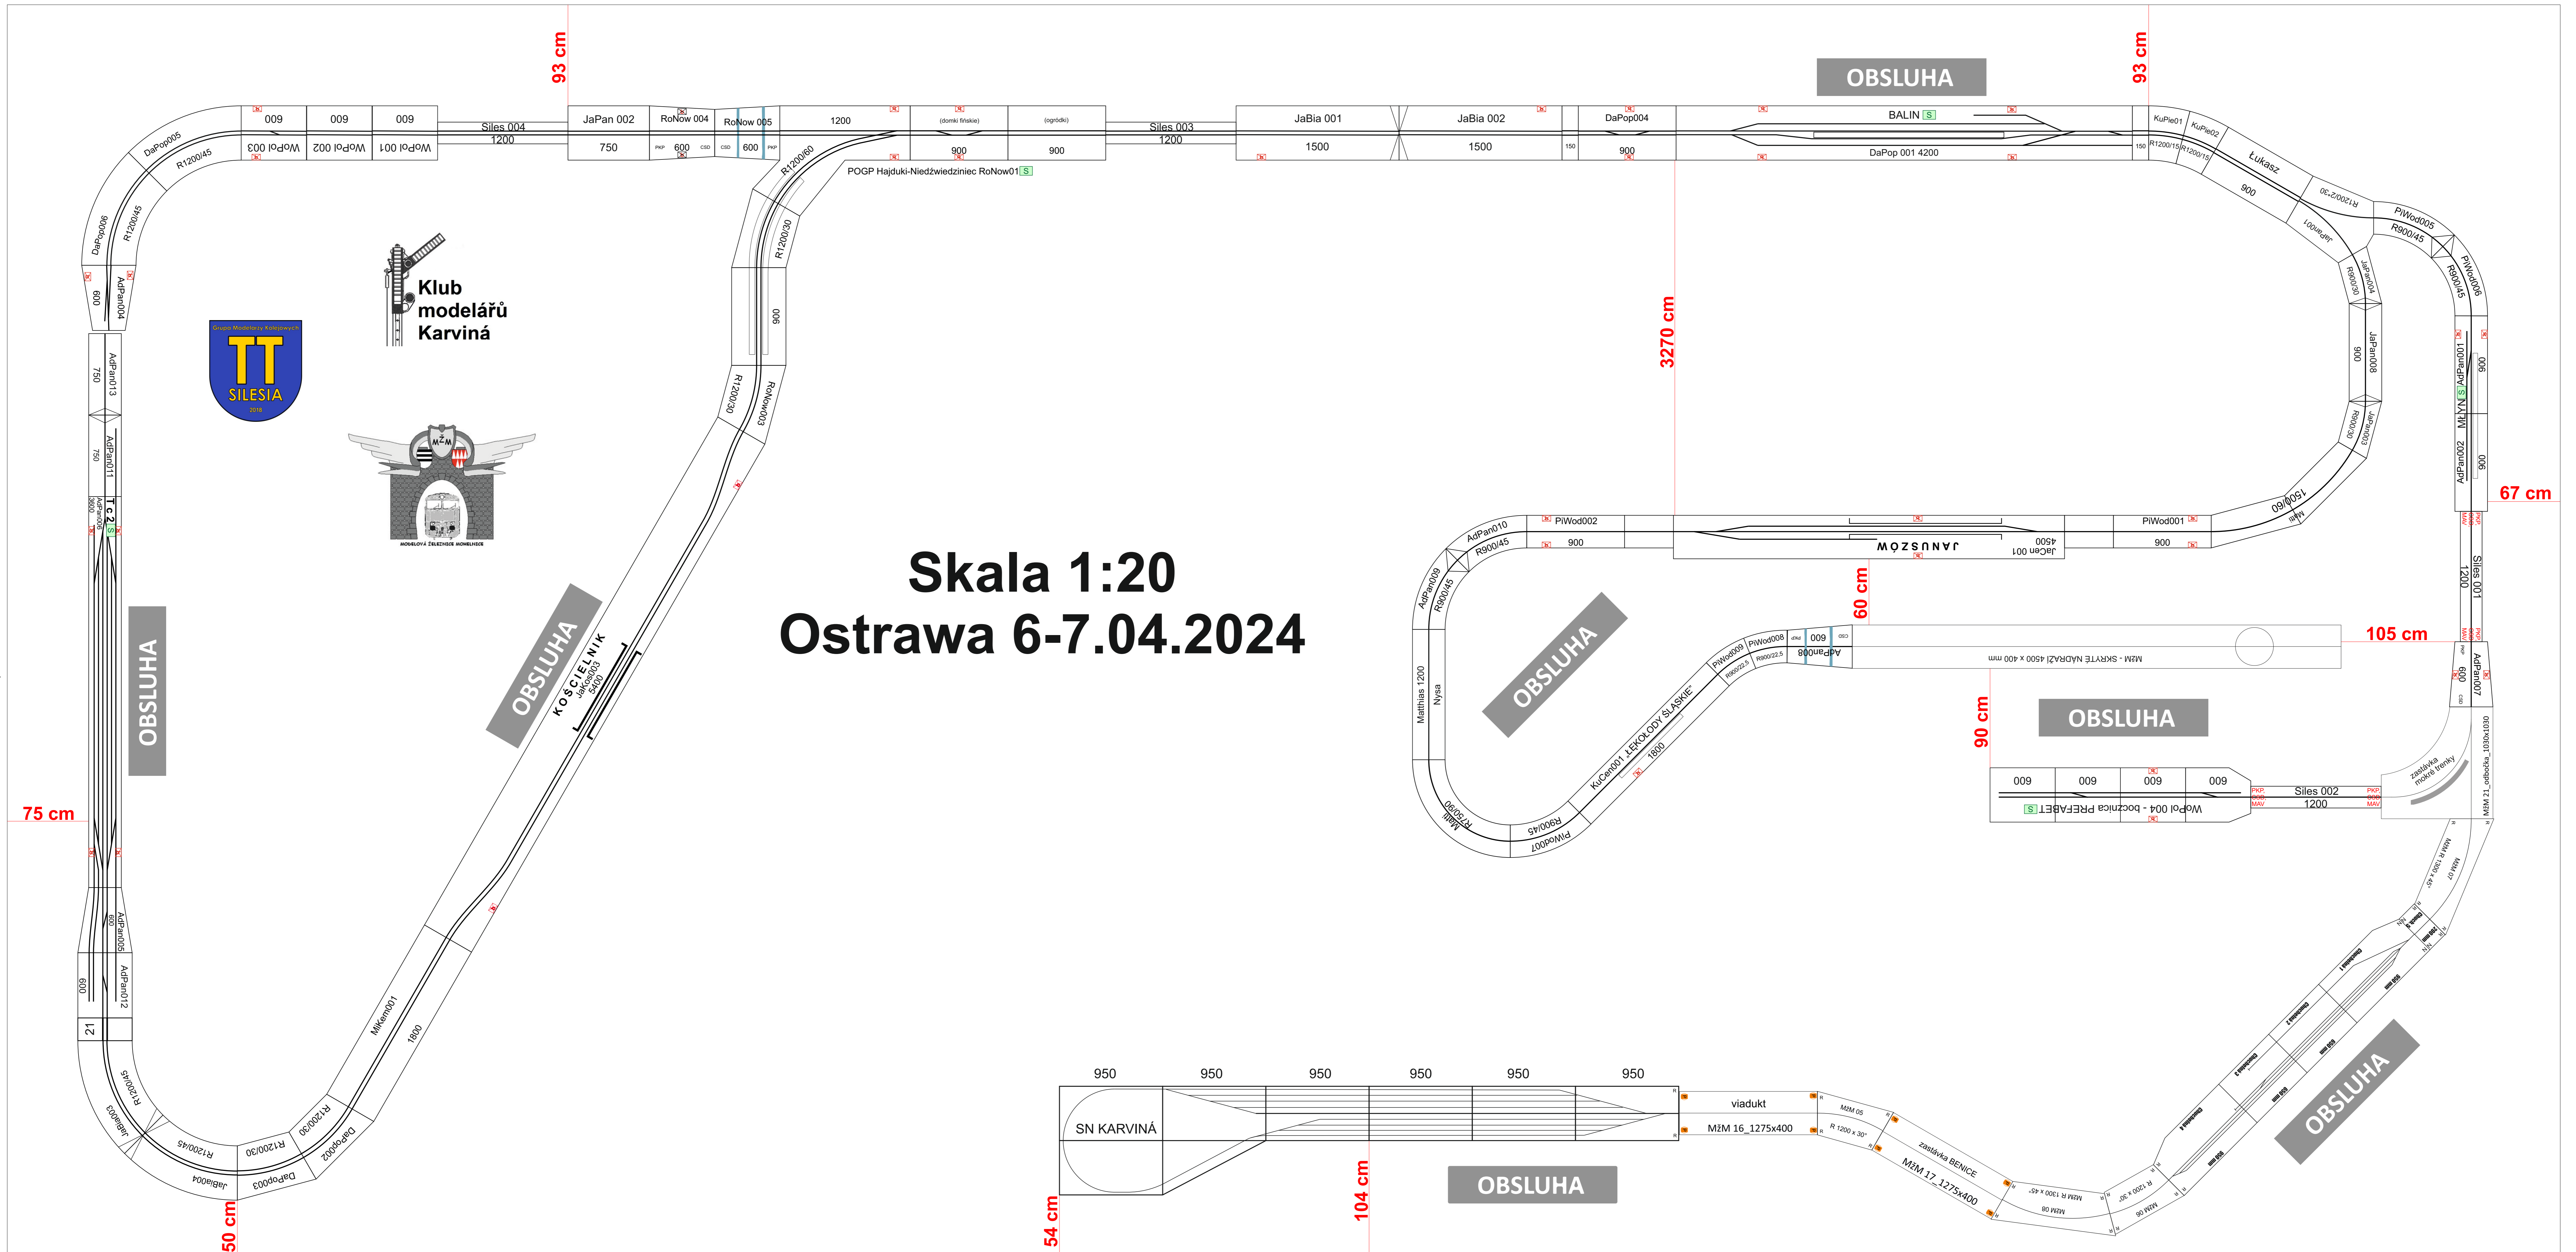

11,5m

Skala 1:20
Ostrava 6-7.04.2024

vchod

23,5m