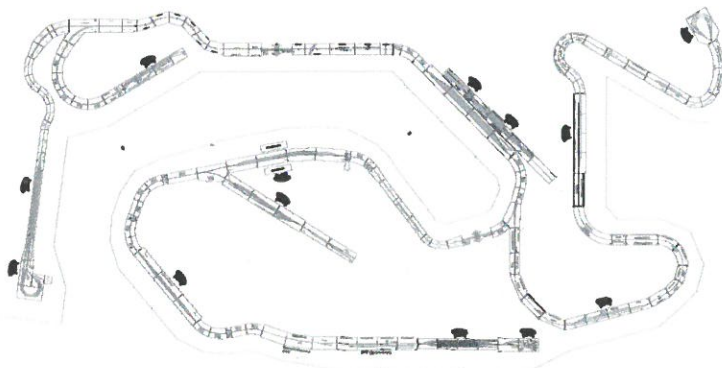

14:30 - 18:00

Sobota 8.6. 9:30 - 18:00

- 254m kolejnic

- 123 modulů

- 200 vlaků

- zastavěná plocha 321m²

Partneři: